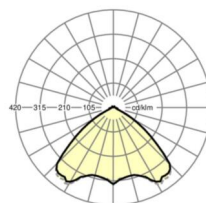

## Оптика

Оснастка	LED, цветопередача/оттенок света CRI ≥ 80 / 6500K
Допуск для координаты цветности (MacAdam)	3SDCM
Фотобиологическая безопасность (светильник)	RG1
Номинальный световой поток	9050lm
Срок службы LED	50000h L80/B10 (Tq 35°C)
светоотдача светильников	172lm/W
Угол излучения	105° (C0) / 105° (C90)
UGR поп./вдоль	23.5 / 23.8

## Механика

цвет корпуса	белый стандартный для электротехники RAL 9016
размеры (LxWxH/DxH)	1531mm x 55mm x 37mm
вес (нетто)	1.9kg
Вид монтажа	сборка трековых систем, световая структура

## DEEP-LINK

<https://www.regiolum.de/ru/article/19480004190>

Ссылка	LED 9000lm 865
ηLB	100 %
Φ ↓/↑	98 % / 2 %
UGR поп./вдоль	23.5 / 23.8

размеры

L	1531 mm	Длина
B	55 mm	Ширина
H	37 mm	Высота